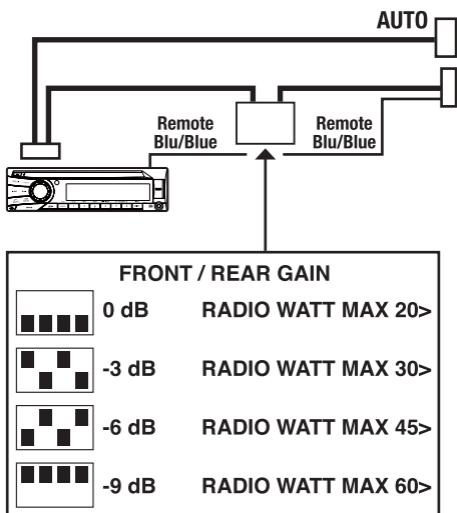

**COLLEGAMENTI • CONNECTIONS
RACCORDEMENTI • ANSCHLÜSSE
CONEXIONES • CONEXÃO**

Adattatore di segnale che permette di installare autoradio con potenza fino a 60 Watt Max su impianti provvisti di amplificatori originali.

Signal-Adapter allowing to install car-radios with max. 60Watt, on installations having an Original amplifier.

Adaptateur de signal qui permet d'installer les auto-radios ayant une puissance Max de 60 Watt. sur des installations qui ont l'ampli d'origine

Dieser Signal-Adapter ermöglicht die Installation von 60Watt max. Autoradios, bei Anlagen, die mit einem Original-Verstärker ausgestattet sind.

Adaptador de señal que permite instalar autoradio con potencia hasta 60 Vativos Max, en aquellos coches dotados de amplificador de origen.

Con sistema / With system **Bose**

Per sub-woofer e sistema anteriore/posteriore amplificati.
For amplified sub-woofer front and rear system.

MADE IN ITALY

Phonocar

Via F.lli Cervi, 167/C
42124 Reggio Emilia (Italy)